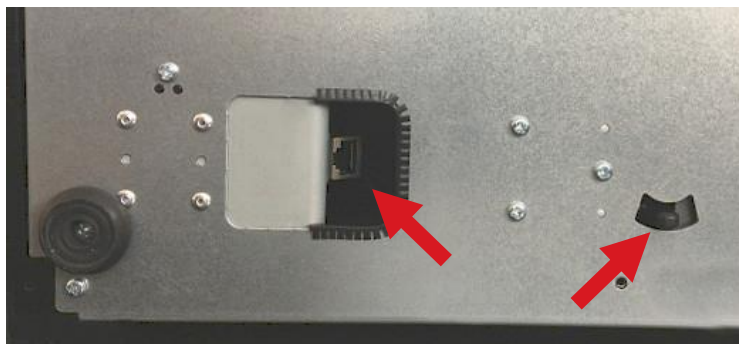

- Dostatečně široký pořadač robustní plastové konstrukce pro pohodlné umístění 5 druhů bankovek vedle sebe
- Výměnný pořadač s přítlačnými kovovými držáky bankovek s pružinou
- Vyjímatelný mincovník s 8 zásobníky mincí
- Nastavitelná velikost přihrádek
- Lepší manipulace s bankovkami – **houbička pro navlhčení prstů** v přední části zásuvky
- Otvírání zásuvky lze provádět mechanicky klíčkem nebo elektronicky
- Elektronická kontrola zavření zásuvky
- Možnost vkládání bankovek a šeků přední štěrbinou bez otevření zásuvky
- Mechanicky odolná konstrukce
- Čisté a přesné mechanické zpracování
- Univerzální připojení libovolných pokladních systémů pomocí konektoru Virtuos® RJ50-10p10c výběrem příslušného exter. kabelu
- Součástí kabel RJ12 24V pro příp. k pokl. tisk.
- Dodáváno s dvěma klíči k zámku

### > Základní parametry

Pořadač:	5x pro bankovky, 8x pro mince
Barva:	černá prášková barva
Držáky bankovek:	5 x kovové
Rozhraní:	konektor RJ50-10p10c
Elektronika otvírání:	solenoid 9-24V/max. 1A
Detekce zavření:	microswitch – zavřeno = sepnuto
Zámek zásuvky:	třípolohový – elektronické otvírání, zamčeno, ruční otevření
Prům. doba poruchy:	MTBF 1 000 000 cyklů
Rozměry/hmotnost:	425 (Š) x 100*(V) x 455 (H) mm / 8,6 kg
Balení – karton:	474 (Š) x 145 (V) x 503 (H) mm / 9,4 kg

\* měřeno bez gumových nožiček vysokých 10 mm

Čisté linie zadní části zásuvky

Zvlhčující houbička pro lepší manipulaci s bankovkami

Ve dně zásuvky je v zadní části umístěn konektor a kolík pro nouzové otevření zásuvky