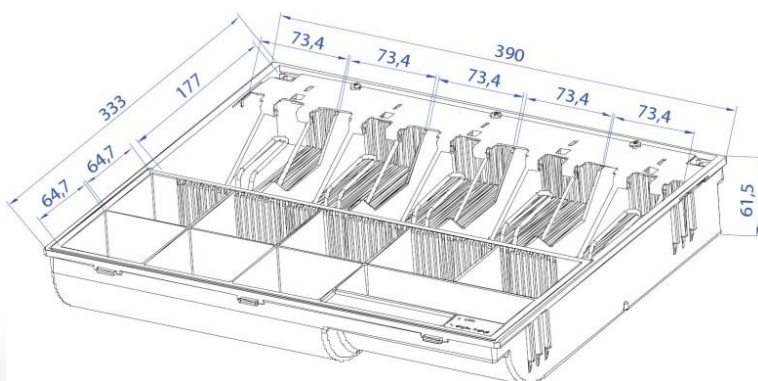

### > Základní parametry

Pořadač:	5x pro bankovky, 8x pro mince
Barva:	černá prášková barva
Držáky bankovek:	5 x kovové
Rozhraní:	konektor RJ50-10p10c
Elektronika otvírání:	solenoid 9-24V/max. 1A
Detekce zavření:	microswitch – zavřeno = sepnuto
Zámek zásuvky:	třípolohový – elektronické otvírání, zamčeno, ruční otevření
Prům. doba poruchy:	MTBF 1 000 000 cyklů
Rozměry/hmotnost:	425 (Š) x 100*(V) x 455 (H) mm / 8,6 kg
Balení – karton:	474 (Š) x 145 (V) x 503 (H) mm / 9,4 kg

\* měřeno bez gumových nožiček vysokých 10 mm

Čisté linie zadní části zásuvky

Zvlhčující houbička pro lepší manipulaci s bankovkami

Ve dně zásuvky je v zadní části umístěn konektor a kolík pro nouzové otevření zásuvky

## Příslušenství + rozměry pořadače

Plastový výměnný pořadač s kovovými držáky bankovek a vyjímatelným mincovníkem (součástí dodávky)

Uzamykatelný kovový kryt (volitelné příslušenství)

Rozměry přihrádek pořadače