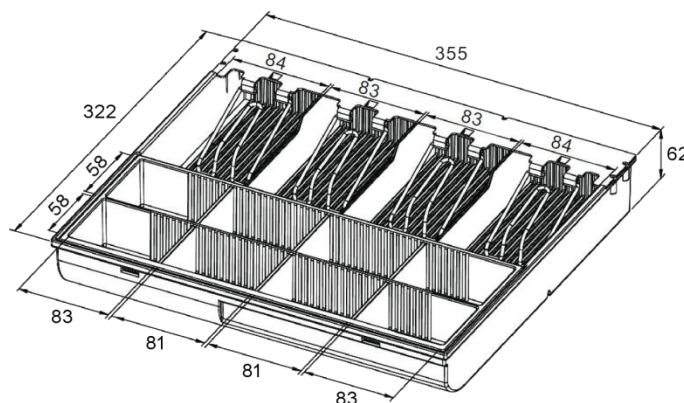

* měřeno bez gumových nožiček vysokých 9 mm

Otevřená zásuvka včetně kabelu vyvedeného dolním otvorem

Vyjmutá zásuvka – pojezd zajišťují polyuretanová ložiska s ocelovými kuličkami

Ve dně zásuvky je v zadní části umístěn kolík pro nouzové otevření (funguje pouze v režimu el. otvírání)

Příslušenství

Plastový výměnný pořadač s kovovými držáky bankovek a vyjímatelným mincovníkem (součástí zásuvky)

Uzamykatelný kovový kryt (volitelné příslušenství)

Rozměry

Vnější rozměry zásuvky

Rozměry přihrádek pořadače

Objednací kódy**

EKO0103	Pokladní zásuvka Virtuos S-410 - s kabelem, pořadač 4/8, 24V, matná černá
EKO9004	Náhradní plastový pořadač na peníze 4/8 pro zásuvku Virtuos S-410
EKO9002	Kovový uzamykatelný kryt se zámkem a klíčky pro zásuvku Virtuos S-410