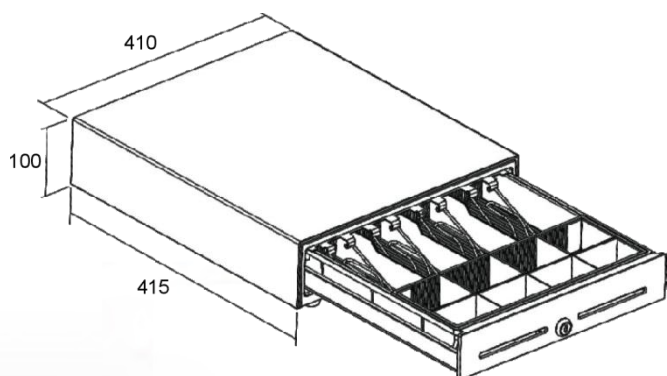

* měřeno bez gumových nožiček vysokých 9 mm

Otevřená zásuvka včetně kabelu vyvedeného dolním otvorem

Vyjmutá zásuvka – pojezd zajišťují polyuretanová ložiska s ocelovými kuličkami

Ve dně zásuvky je v zadní části umístěn kolík pro nouzové otevření (funguje pouze v režimu el. otvírání)

Příslušenství

Plastový výměnný pořadač s kovovými držáky bankovek a vyjímatelným mincovníkem (součástí zásuvky)

Uzamykatelný kovový kryt (volitelné příslušenství)

Rozměry

Vnější rozměry zásuvky

Rozměry přihrádek pořadače

Objednací kódy**

EKO0103	Pokladní zásuvka Virtuos S-410 - s kabelem, pořadač 4/8, 24V, matná černá
EKO9004	Náhradní plastový pořadač na peníze 4/8 pro zásuvku Virtuos S-410
EKO9002	Kovový uzamykatelný kryt se zámkem a klíčky pro zásuvku Virtuos S-410